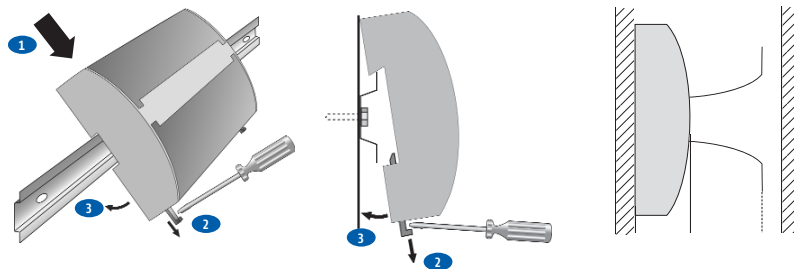

- NL** Monteren
- P** Montagem
- SF** Asentaminen putkeen

- D** Montage
- S** Montering
- GR** Τοποθέτηση

Wall Mounted version • Version Saillie • Muur montage
 • Aufputz Version • Versione montaggio a muro
 • Versión mural • Versão montagem em parede •
 Vægmonteret version • Vægmontert version •
 Vægmonteret version • Seinä-asennus malli •
 Επιτοίχια έκδοση

GB Mounting
I Montaggio
N Monterings

F Assemblage
E Montaje
DK Monterings

NL Monteren
P Montagem
SF Asentaminen putkeen

D Montage
S Monterings
GR Τοποθέτηση

DIN Rail Mounted version • Version Rail DIN • DIN rail montage • Hutschienen Version • Versione montaggio su guida DIN • Versión Rail DIN • Versão montagem sobre calha DIN • Monterings på DIN-skene DIN • DIN monteret version • DIN-skinne monteret version • DIN-kisko asennus malli • Έκδοση για ράγα DIN