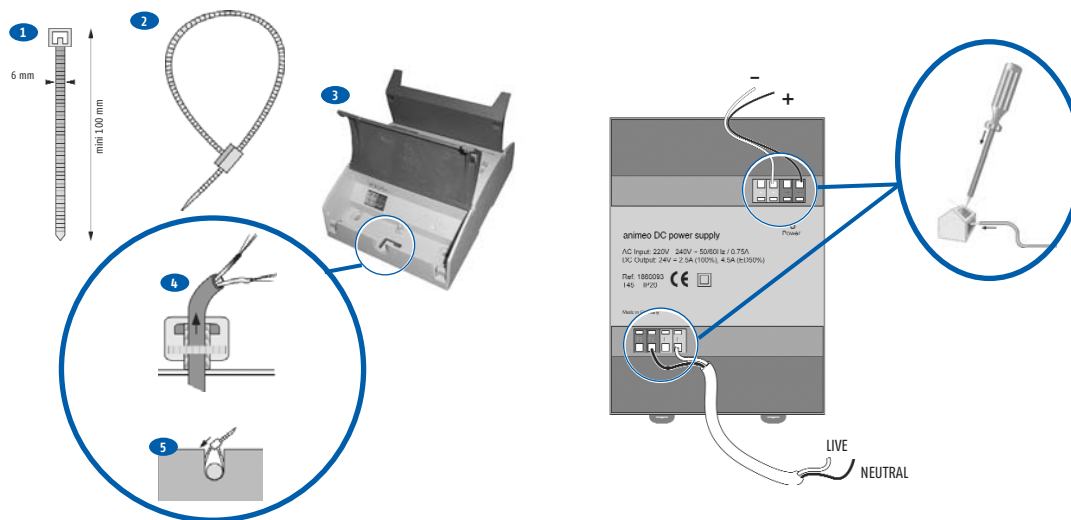

somfy

WWW.SOMFY.COM

Australia :
SOMFY PTY LTD
www.somfy.com.au

Austria :
SOMFY GesmbH
www.somfy.at

Belgium : SOMFY BELUX
www.somfy.be

Brasil :
SOMFY BRASIL LTDA
www.somfy.com

Canada : SOMFY ULC
www.somfy.com

Cyprus : SOMFY
MIDDLE-EAST CO LTD
www.somfy.com

Czech Republic :
SOMFY Spol s.r.o.

www.somfy.cz

Denmark :
SOMFY DENMARK
www.somfy.se

Finland :
SOMFY FINLAND
www.somfy.fi

France :
SOMFY FRANCE
www.somfy.fr

Germany : SOMFY GmbH
www.somfy.de

Greece : SOMFY HELLAS SA
www.somfy.com

Hong Kong :
SOMFY Co. Ltd
www.somfy.com

Hungary : SOMFY Kft
www.somfy.hu

India :
SOMFY INDIA PVT LTD
www.somfy.com

Italy :
SOMFY ITALIA S.R.L
www.somfy.it

Japan : SOMFY KK
www.somfy.co.jp

Lebanon :
SOMFY MIDDLE EAST
www.somfy.com

Mexico : SOMFY MEXICO SA de CV
www.somfy.com.mx

Morocco :
SOMFY MAROC SARL
www.somfy.com

Netherlands : SOMFY BV
www.somfy.nl

Norway :
SOMFY NORWAY
www.somfy.no

Poland :
SOMFY SP Z.O.O
www.somfy.pl

Portugal :
SOMFY PORTUGAL
www.somfy.com

Russia : SOMFY LLC
www.somfy.ru

Singapore :
SOMFY PTE LTD
www.somfy.com

Slovaquia :
SOMFY Spol s.r.o.
www.somfy.com

South Korea : SOMFY JOO
www.somfy.co.kr

Spain :
SOMFY ESPANA SA
www.somfy.es

Sweden :
SOMFY NORDIC AB
www.somfy.se

Switzerland : SOMFY A.G
www.somfy.ch

Taiwan : S2C SA TAIWAN
BRANCH OFFICE
www.somfy.com

United Kingdom :
Somfy LTD
www.somfy.co.uk

United States :
SOMFY SYSTEMS Inc
www.somfy.com