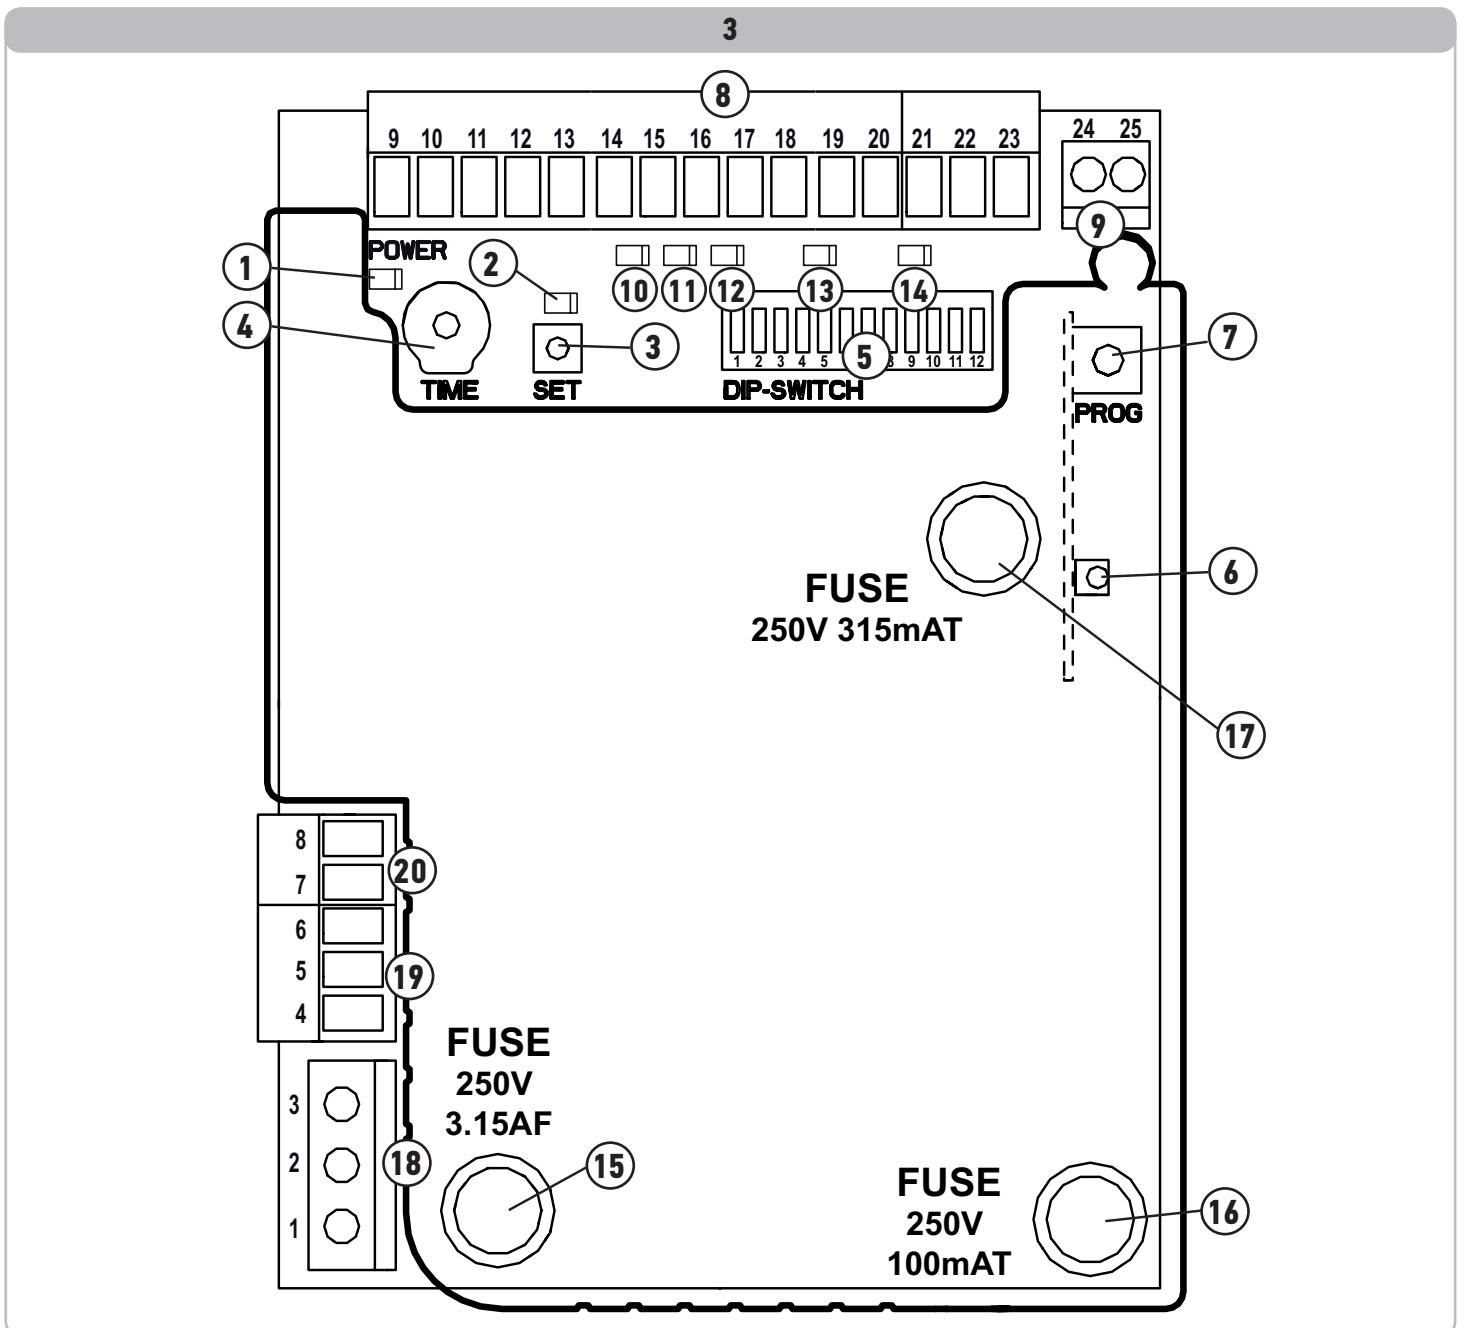

ELIXO 500 230 V RTS

ELIXO 800 230V RTS

Sliding Gate Opener

- | | | | |
|-----------|--|-----------|---|
| FR | MANUEL D'INSTALLATION - ILLUSTRATIONS | IT | MANUALE D'INSTALLAZIONE - ILLUSTRAZIONI |
| EN | INSTALLATION MANUAL - ILLUSTRATIONS | EL | ΕΓΧΕΙΡΙΔΙΟ ΕΓΚΑΤΑΣΤΑΣΗΣ - ΕΙΚΟΝΕΣ |
| PL | INSTRUKCJA MONTAŻU - ILUSTRACJE | TR | MONTAJ KILAVUZU - ÖRNEKLEME |
| RU | РУКОВОДСТВО ПО УСТАНОВКЕ - ИЛЛЮСТРАЦИИ | FA | بصن ىامنهار |
| CS | NÁVOD K MONTÁŽI - OBRÁZEK | AR | ببيكرتل لىلد |
| ES | MANUAL DE INSTALACIÓN - ILUSTRACIONES | | |

Ref. 5124403A

4

5

6

7

14

DIP SWITCH 3 = On

DIP SWITCH 3 = Off

15

16

17

18

19

20

21

22

**DIP-SWITCH 12 = On
Autotest = On**

23

24

DIP-SWITCH 11 = On

DIP-SWITCH 11 = Off

25

26

DIP-SWITCH 6 = Off