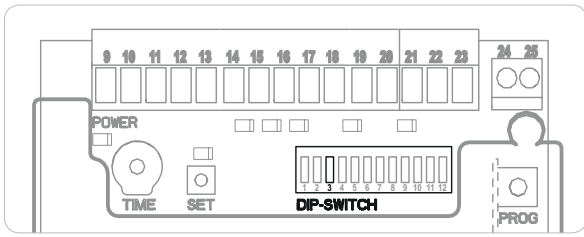

ELIXO 500 230 V RTS

ELIXO 800 230V RTS

Sliding Gate Opener

- | | | | |
|-----------|--|-----------|---|
| FR | MANUEL D'INSTALLATION - ILLUSTRATIONS | IT | MANUALE D'INSTALLAZIONE - ILLUSTRAZIONI |
| EN | INSTALLATION MANUAL - ILLUSTRATIONS | EL | ΕΓΧΕΙΡΙΔΙΟ ΕΓΚΑΤΑΣΤΑΣΗΣ - ΕΙΚΟΝΕΣ |
| PL | INSTRUKCJA MONTAŻU - ILUSTRACJE | TR | MONTAJ KILAVUZU - ÖRNEKLEME |
| RU | РУКОВОДСТВО ПО УСТАНОВКЕ - ИЛЛЮСТРАЦИИ | FA | بصن ىامنهار |
| CS | NÁVOD K MONTÁŽI - OBRÁZEK | AR | ببيكرتل لىلد |
| ES | MANUAL DE INSTALACIÓN - ILUSTRACIONES | | |

Ref. 5124403A

4

5

6

7

14

DIP SWITCH 3 = On

DIP SWITCH 3 = Off

**DIP-SWITCH 12 = On
Autotest = On**

23

24

DIP-SWITCH 11 = On

DIP-SWITCH 11 = Off

25

26

DIP-SWITCH 6 = Off