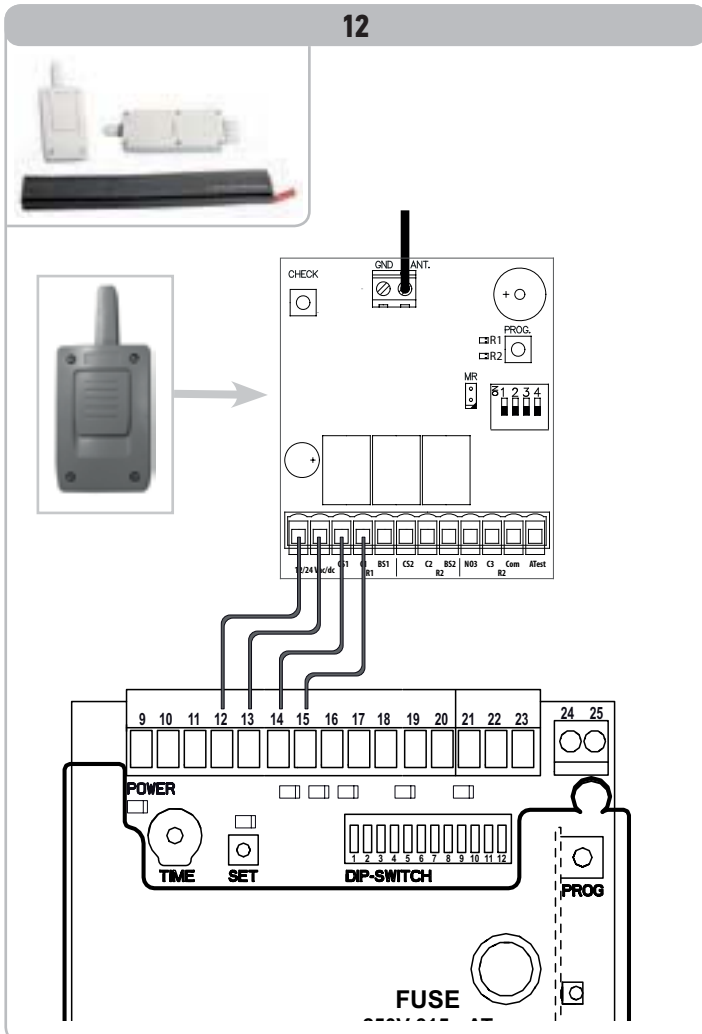

ELIXO 500 230 V RTS

ELIXO 800 230V RTS

Sliding Gate Opener

- | | | | |
|-----------|--|-----------|---|
| FR | MANUEL D'INSTALLATION - ILLUSTRATIONS | IT | MANUALE D'INSTALLAZIONE - ILLUSTRAZIONI |
| EN | INSTALLATION MANUAL - ILLUSTRATIONS | EL | ΕΓΧΕΙΡΙΔΙΟ ΕΓΚΑΤΑΣΤΑΣΗΣ - ΕΙΚΟΝΕΣ |
| PL | INSTRUKCJA MONTAŻU - ILUSTRACJE | TR | MONTAJ KILAVUZU - ÖRNEKLEME |
| RU | РУКОВОДСТВО ПО УСТАНОВКЕ - ИЛЛЮСТРАЦИИ | FA | بصن ىامنهار |
| CS | NÁVOD K MONTÁŽI - OBRÁZEK | AR | ببيكرتل لىلد |
| ES | MANUAL DE INSTALACIÓN - ILUSTRACIONES | | |

Ref. 5124403A

4

5

6

7

14

DIP SWITCH 3 = On

DIP SWITCH 3 = Off

**DIP-SWITCH 12 = On
Autotest = On**

23

24

DIP-SWITCH 11 = On

DIP-SWITCH 11 = Off

25

26

DIP-SWITCH 6 = Off