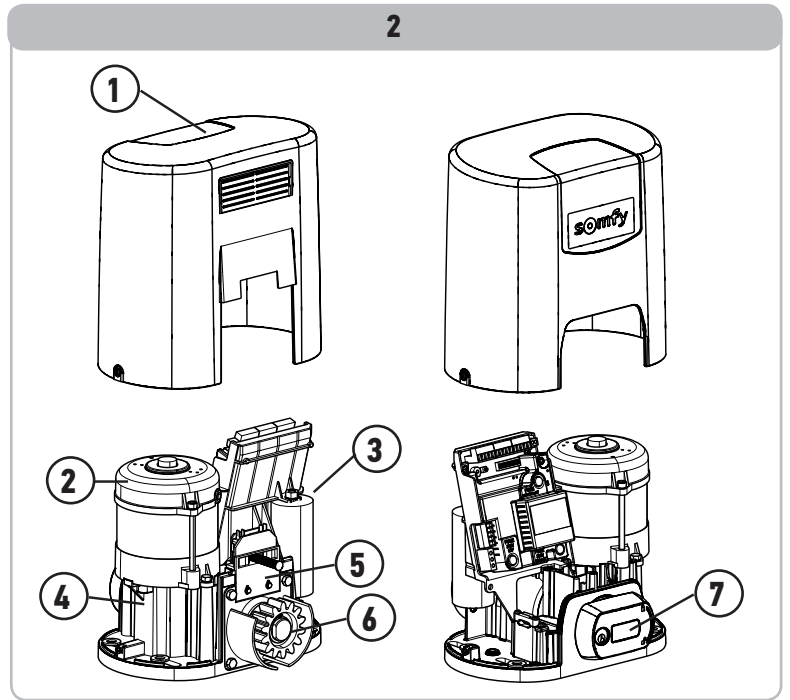

ELIXO 500 230 V RTS

ELIXO 800 230V RTS

Sliding Gate Opener

- | | | | |
|-----------|--|-----------|---|
| FR | MANUEL D'INSTALLATION - ILLUSTRATIONS | IT | MANUALE D'INSTALLAZIONE - ILLUSTRAZIONI |
| EN | INSTALLATION MANUAL - ILLUSTRATIONS | EL | ΕΓΧΕΙΡΙΔΙΟ ΕΓΚΑΤΑΣΤΑΣΗΣ - ΕΙΚΟΝΕΣ |
| PL | INSTRUKCJA MONTAŻU - ILUSTRACJE | TR | MONTAJ KILAVUZU - ÖRNEKLEME |
| RU | РУКОВОДСТВО ПО УСТАНОВКЕ - ИЛЛЮСТРАЦИИ | FA | بصن ىامنهار |
| CS | NÁVOD K MONTÁŽI - OBRÁZEK | AR | ببيكرتل لىلد |
| ES | MANUAL DE INSTALACIÓN - ILUSTRACIONES | | |

Ref. 5124403A

4

5

6

7

14

DIP SWITCH 3 = On

DIP SWITCH 3 = Off

**DIP-SWITCH 12 = On
Autotest = On**

23

24

DIP-SWITCH 11 = On

DIP-SWITCH 11 = Off

25

26

DIP-SWITCH 6 = Off