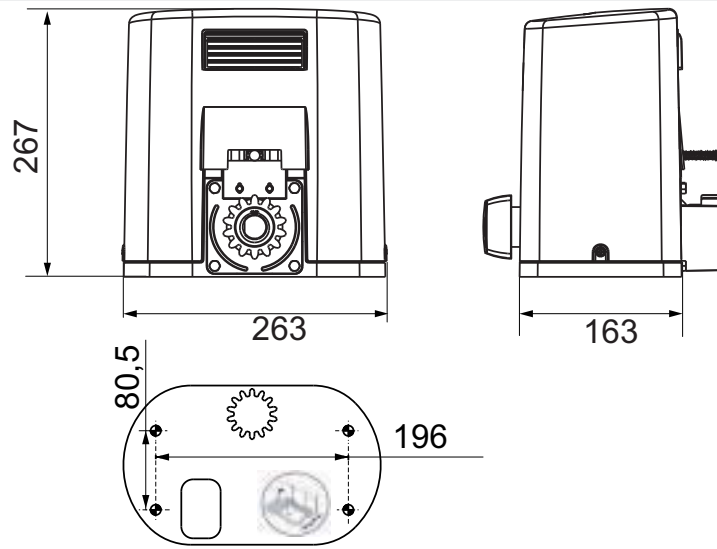

ELIXO 500 230 V RTS

ELIXO 800 230V RTS

Sliding Gate Opener

- | | | | |
|-----------|--|-----------|---|
| FR | MANUEL D'INSTALLATION - ILLUSTRATIONS | IT | MANUALE D'INSTALLAZIONE - ILLUSTRAZIONI |
| EN | INSTALLATION MANUAL - ILLUSTRATIONS | EL | ΕΓΧΕΙΡΙΔΙΟ ΕΓΚΑΤΑΣΤΑΣΗΣ - ΕΙΚΟΝΕΣ |
| PL | INSTRUKCJA MONTAŻU - ILUSTRACJE | TR | MONTAJ KILAVUZU - ÖRNEKLEME |
| RU | РУКОВОДСТВО ПО УСТАНОВКЕ - ИЛЛЮСТРАЦИИ | FA | بصن ىامنهار |
| CS | NÁVOD K MONTÁŽI - OBRÁZEK | AR | ببيكرتل لىلد |
| ES | MANUAL DE INSTALACIÓN - ILUSTRACIONES | | |

Ref. 5124403A

4

5

6

7

14

DIP SWITCH 3 = On

DIP SWITCH 3 = Off

15

16

17

18

19

20

21

22

**DIP-SWITCH 12 = On
Autotest = On**

23

24

DIP-SWITCH 11 = On

DIP-SWITCH 11 = Off

25

26

DIP-SWITCH 6 = Off