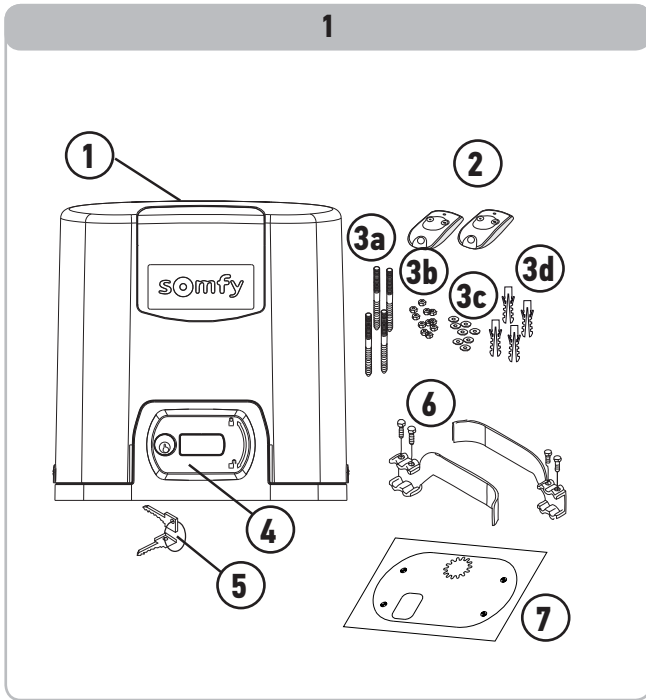

ELIXO 500 230 V RTS

ELIXO 800 230V RTS

Sliding Gate Opener

- | | | | |
|-----------|--|-----------|---|
| FR | MANUEL D'INSTALLATION - ILLUSTRATIONS | IT | MANUALE D'INSTALLAZIONE - ILLUSTRAZIONI |
| EN | INSTALLATION MANUAL - ILLUSTRATIONS | EL | ΕΓΧΕΙΡΙΔΙΟ ΕΓΚΑΤΑΣΤΑΣΗΣ - ΕΙΚΟΝΕΣ |
| PL | INSTRUKCJA MONTAŻU - ILUSTRACJE | TR | MONTAJ KILAVUZU - ÖRNEKLEME |
| RU | РУКОВОДСТВО ПО УСТАНОВКЕ - ИЛЛЮСТРАЦИИ | FA | بصن ىامنهار |
| CS | NÁVOD K MONTÁŽI - OBRÁZEK | AR | ببيكرتل لىلد |
| ES | MANUAL DE INSTALACIÓN - ILUSTRACIONES | | |

Ref. 5124403A

4

5

6

7

14

DIP SWITCH 3 = On

DIP SWITCH 3 = Off

**DIP-SWITCH 12 = On
Autotest = On**

23

24

DIP-SWITCH 11 = On

DIP-SWITCH 11 = Off

25

26

DIP-SWITCH 6 = Off