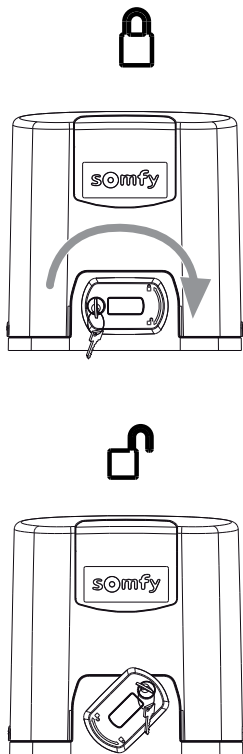

ELIXO 500 230 V RTS

ELIXO 800 230V RTS

Sliding Gate Opener

- | | | | |
|-----------|--|-----------|---|
| FR | MANUEL D'INSTALLATION - ILLUSTRATIONS | IT | MANUALE D'INSTALLAZIONE - ILLUSTRAZIONI |
| EN | INSTALLATION MANUAL - ILLUSTRATIONS | EL | ΕΓΧΕΙΡΙΔΙΟ ΕΓΚΑΤΑΣΤΑΣΗΣ - ΕΙΚΟΝΕΣ |
| PL | INSTRUKCJA MONTAŻU - ILUSTRACJE | TR | MONTAJ KILAVUZU - ÖRNEKLEME |
| RU | РУКОВОДСТВО ПО УСТАНОВКЕ - ИЛЛЮСТРАЦИИ | FA | بصن ىامنهار |
| CS | NÁVOD K MONTÁŽI - OBRÁZEK | AR | ببيكرتل لىلد |
| ES | MANUAL DE INSTALACIÓN - ILUSTRACIONES | | |

Ref. 5124403A

4

5

6

7

14

DIP SWITCH 3 = On

DIP SWITCH 3 = Off

**DIP-SWITCH 12 = On
Autotest = On**

23

24

DIP-SWITCH 11 = On

DIP-SWITCH 11 = Off

25

26

DIP-SWITCH 6 = Off