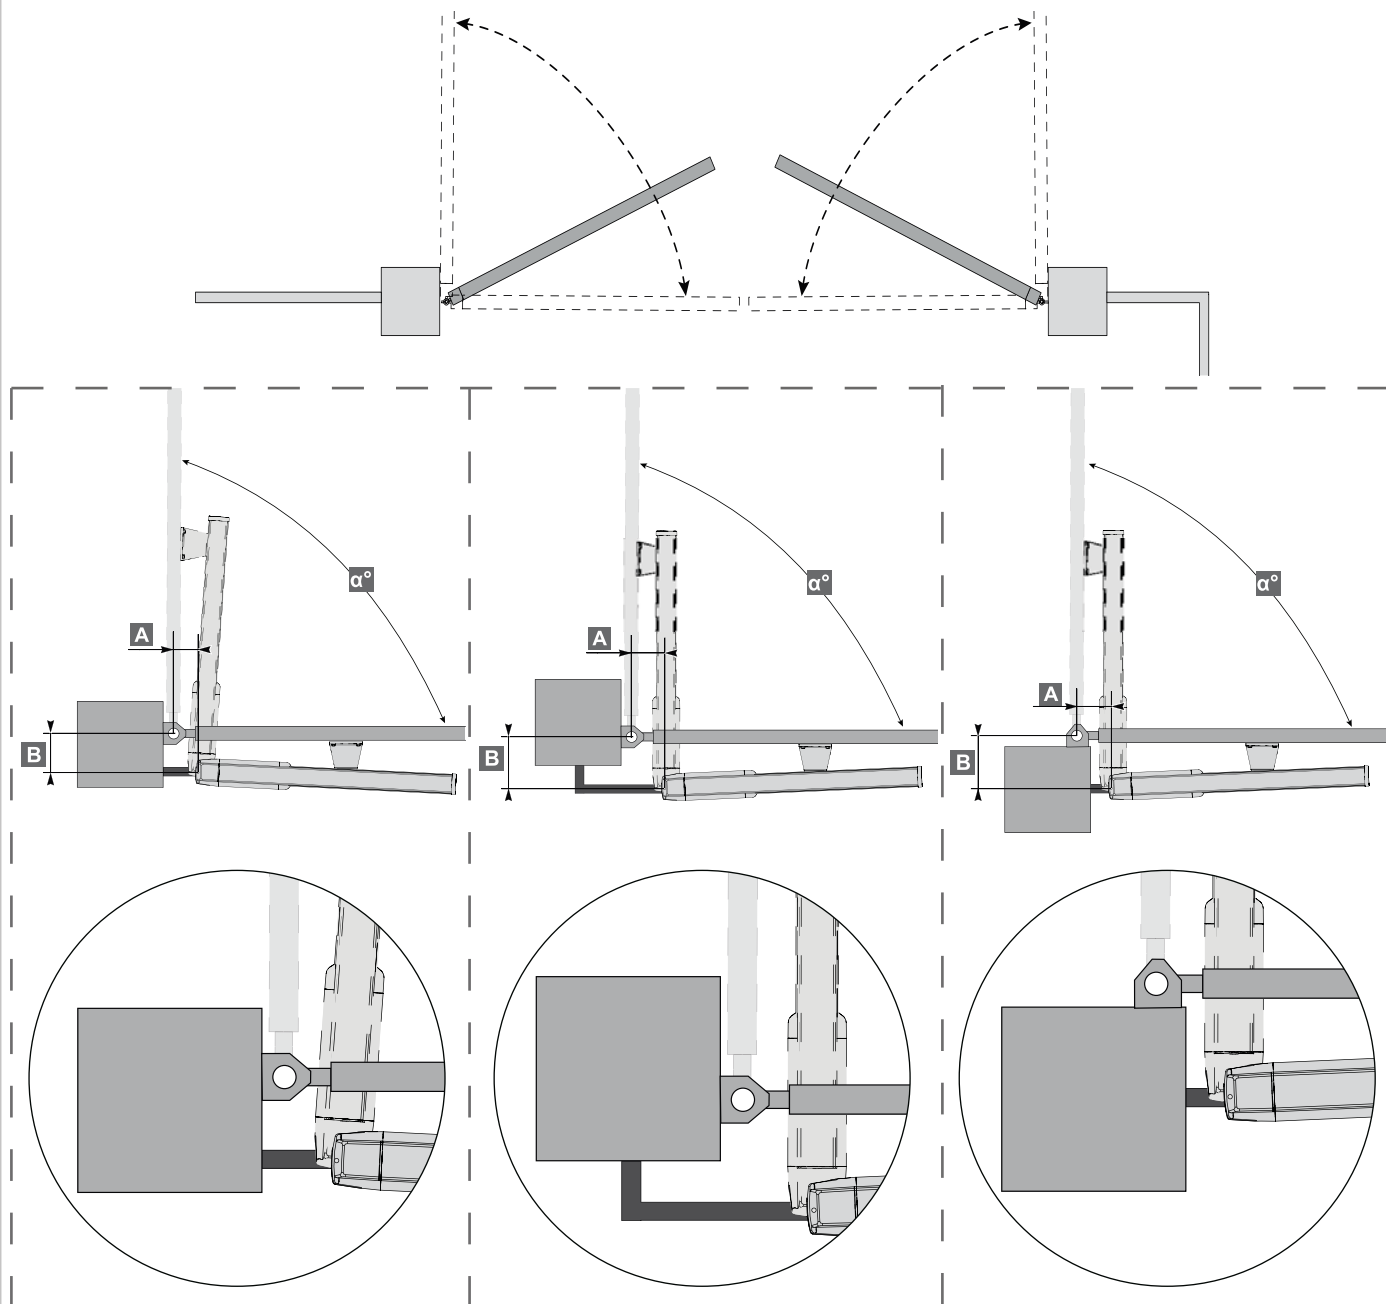

# IXENGO L 230V RTS

<b>FR</b>	MANUEL D'INSTALLATION - ILLUSTRATIONS	<b>PT</b>	MANUAL DE INSTALAÇÃO - ILUSTRAÇÕES
<b>EN</b>	INSTALLATION INSTRUCTIONS - ILLUSTRATIONS	<b>ES</b>	MANUAL DE INSTALACIÓN - ILUSTRACIONES
<b>PL</b>	INSTRUKCJA MONTAŻU - ILUSTRACJE	<b>EL</b>	ΕΓΧΕΙΡΙΔΙΟ ΕΓΚΑΤΑΣΤΑΣΗΣ - ΕΙΚΟΝΕΣ
<b>RU</b>	РУКОВОДСТВО ПО УСТАНОВКЕ - ИЛЛЮСТРАЦИИ	<b>TR</b>	MONTAJ KILAVUZU - ÖRNEKLEME
<b>CS</b>	NÁVOD K MONTÁŽI - OBRÁZEK	<b>FA</b>	راهنمای نصب
<b>RO</b>	MANUAL DE INSTALARE - ILUSTRĂȚII	<b>AR</b>	دليل التركيب
<b>IT</b>	MANUALE D'INSTALLAZIONE - ILLUSTRAZIONI		

4

$\alpha^\circ$	X (mm)	B (mm)	A (mm)
$\alpha^\circ \leq 90^\circ$	20	130	$100 \leq A \leq 220$
	40	150	
	60	170	
	80	190	
	100	210	
	120	230	
	140	250	
$\alpha^\circ \leq 115^\circ$	20	130	$120 \leq A \leq 170$
	40	150	
	60	170	
	80	190	
	100	210	
$\alpha^\circ \leq 125^\circ$	20	130	$150 \leq A \leq 220$
	40	150	$160 \leq A \leq 210$
	60	170	$170 \leq A \leq 200$
	80	190	180

5

$\alpha^\circ$	B (mm)	A (mm)	
$\alpha^\circ \leq 90^\circ$	130	100 ≤ A ≤ 220	
	150		
	170		
	190		
	210		
	230		
	250		

7

$y > 12 \text{ mm}$

$y = 0$

8

9

	M1	M2
Black	5	8
Blue	6	9
Brown	7	10