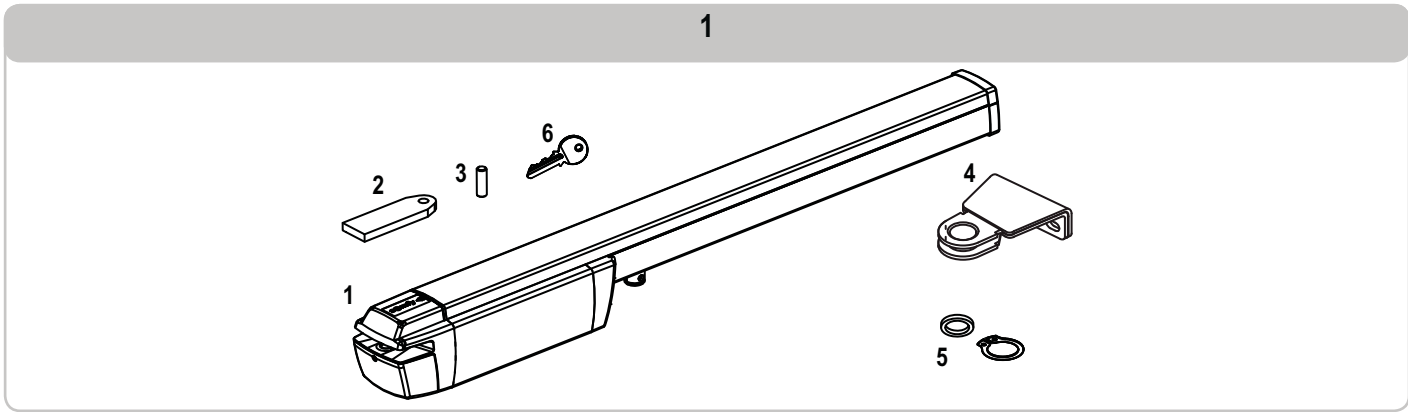

# IXENGO L 230V RTS

<b>FR</b>	MANUEL D'INSTALLATION - ILLUSTRATIONS	<b>PT</b>	MANUAL DE INSTALAÇÃO - ILUSTRAÇÕES
<b>EN</b>	INSTALLATION INSTRUCTIONS - ILLUSTRATIONS	<b>ES</b>	MANUAL DE INSTALACIÓN - ILUSTRACIONES
<b>PL</b>	INSTRUKCJA MONTAŻU - ILUSTRACJE	<b>EL</b>	ΕΓΧΕΙΡΙΔΙΟ ΕΓΚΑΤΑΣΤΑΣΗΣ - ΕΙΚΟΝΕΣ
<b>RU</b>	РУКОВОДСТВО ПО УСТАНОВКЕ - ИЛЛЮСТРАЦИИ	<b>TR</b>	MONTAJ KILAVUZU - ÖRNEKLEME
<b>CS</b>	NÁVOD K MONTÁŽI - OBRÁZEK	<b>FA</b>	راهنمای نصب
<b>RO</b>	MANUAL DE INSTALARE - ILUSTRĂȚII	<b>AR</b>	دليل التركيب
<b>IT</b>	MANUALE D'INSTALLAZIONE - ILLUSTRAZIONI		