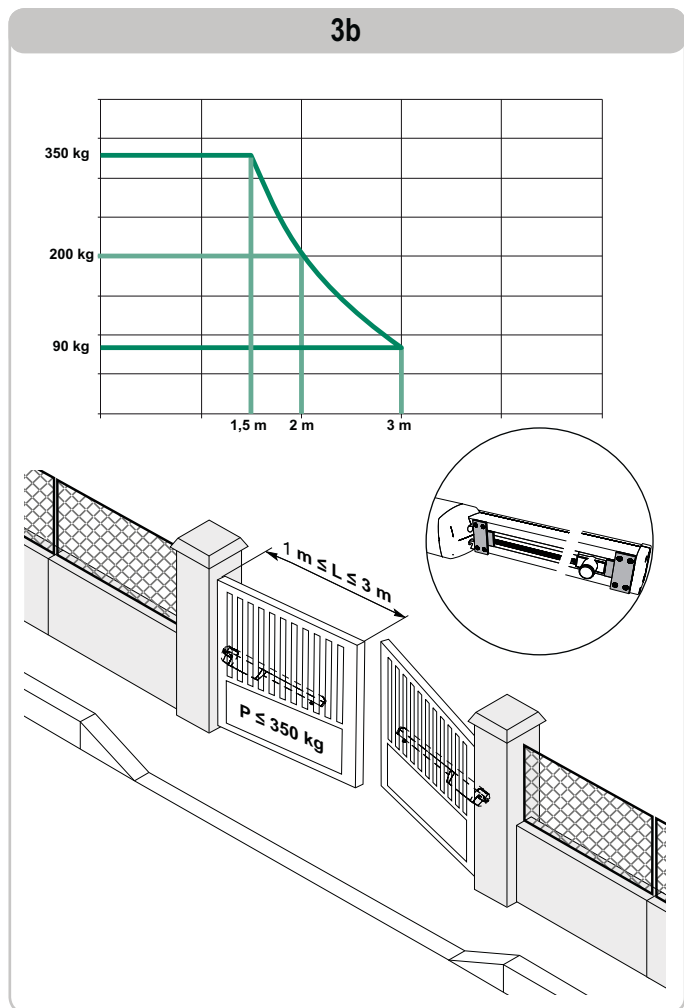

# IXENGO L 230V RTS

<b>FR</b>	MANUEL D'INSTALLATION - ILLUSTRATIONS	<b>PT</b>	MANUAL DE INSTALAÇÃO - ILUSTRAÇÕES
<b>EN</b>	INSTALLATION INSTRUCTIONS - ILLUSTRATIONS	<b>ES</b>	MANUAL DE INSTALACIÓN - ILUSTRACIONES
<b>PL</b>	INSTRUKCJA MONTAŻU - ILUSTRACJE	<b>EL</b>	ΕΓΧΕΙΡΙΔΙΟ ΕΓΚΑΤΑΣΤΑΣΗΣ - ΕΙΚΟΝΕΣ
<b>RU</b>	РУКОВОДСТВО ПО УСТАНОВКЕ - ИЛЛЮСТРАЦИИ	<b>TR</b>	MONTAJ KILAVUZU - ÖRNEKLEME
<b>CS</b>	NÁVOD K MONTÁŽI - OBRÁZEK	<b>FA</b>	راهنمای نصب
<b>RO</b>	MANUAL DE INSTALARE - ILUSTRĂȚII	<b>AR</b>	دليل التركيب
<b>IT</b>	MANUALE D'INSTALLAZIONE - ILLUSTRAZIONI		

4

$\alpha^\circ$	X (mm)	B (mm)	A (mm)
$\alpha^\circ \leq 90^\circ$	20	130	$100 \leq A \leq 220$
	40	150	
	60	170	
	80	190	
	100	210	
	120	230	
	140	250	
$\alpha^\circ \leq 115^\circ$	20	130	$120 \leq A \leq 170$
	40	150	
	60	170	
	80	190	
	100	210	
$\alpha^\circ \leq 125^\circ$	20	130	$150 \leq A \leq 220$
	40	150	$160 \leq A \leq 210$
	60	170	$170 \leq A \leq 200$
	80	190	180