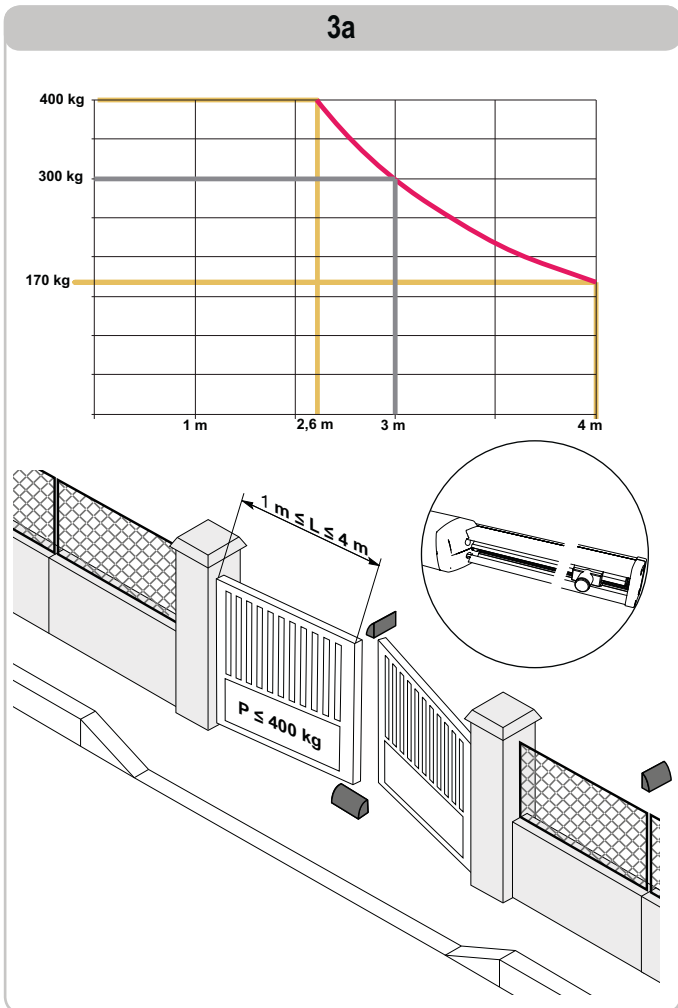

# IXENGO L 230V RTS

<b>FR</b>	MANUEL D'INSTALLATION - ILLUSTRATIONS	<b>PT</b>	MANUAL DE INSTALAÇÃO - ILUSTRAÇÕES
<b>EN</b>	INSTALLATION INSTRUCTIONS - ILLUSTRATIONS	<b>ES</b>	MANUAL DE INSTALACIÓN - ILUSTRACIONES
<b>PL</b>	INSTRUKCJA MONTAŻU - ILUSTRACJE	<b>EL</b>	ΕΓΧΕΙΡΙΔΙΟ ΕΓΚΑΤΑΣΤΑΣΗΣ - ΕΙΚΟΝΕΣ
<b>RU</b>	РУКОВОДСТВО ПО УСТАНОВКЕ - ИЛЛЮСТРАЦИИ	<b>TR</b>	MONTAJ KILAVUZU - ÖRNEKLEME
<b>CS</b>	NÁVOD K MONTÁŽI - OBRÁZEK	<b>FA</b>	راهنمای نصب
<b>RO</b>	MANUAL DE INSTALARE - ILUSTRĂȚII	<b>AR</b>	دليل التركيب
<b>IT</b>	MANUALE D'INSTALLAZIONE - ILLUSTRAZIONI		

4

$\alpha^\circ$	X (mm)	B (mm)	A (mm)
$\alpha^\circ \leq 90^\circ$	20	130	$100 \leq A \leq 220$
	40	150	
	60	170	
	80	190	
	100	210	
	120	230	
	140	250	
$\alpha^\circ \leq 115^\circ$	20	130	$120 \leq A \leq 170$
	40	150	
	60	170	
	80	190	
	100	210	
$\alpha^\circ \leq 125^\circ$	20	130	$150 \leq A \leq 220$
	40	150	$160 \leq A \leq 210$
	60	170	$170 \leq A \leq 200$
	80	190	180