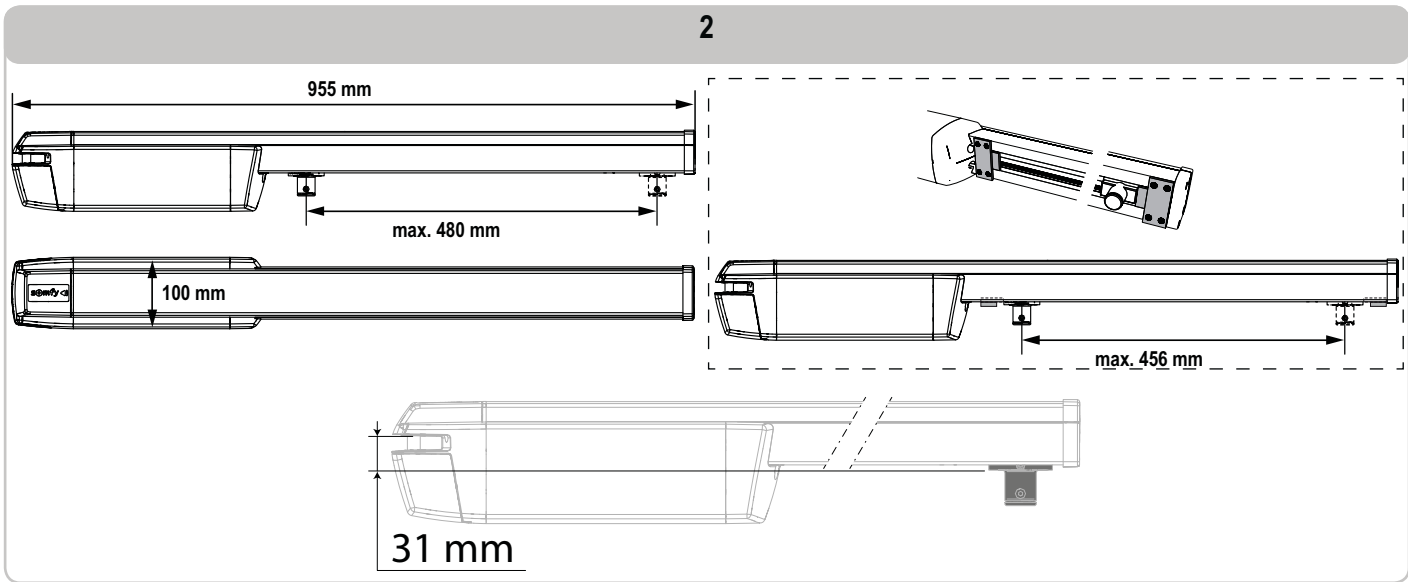

# IXENGO L 230V RTS

<b>FR</b>	MANUEL D'INSTALLATION - ILLUSTRATIONS	<b>PT</b>	MANUAL DE INSTALAÇÃO - ILUSTRAÇÕES
<b>EN</b>	INSTALLATION INSTRUCTIONS - ILLUSTRATIONS	<b>ES</b>	MANUAL DE INSTALACIÓN - ILUSTRACIONES
<b>PL</b>	INSTRUKCJA MONTAŻU - ILUSTRACJE	<b>EL</b>	ΕΓΧΕΙΡΙΔΙΟ ΕΓΚΑΤΑΣΤΑΣΗΣ - ΕΙΚΟΝΕΣ
<b>RU</b>	РУКОВОДСТВО ПО УСТАНОВКЕ - ИЛЛЮСТРАЦИИ	<b>TR</b>	MONTAJ KILAVUZU - ÖRNEKLEME
<b>CS</b>	NÁVOD K MONTÁŽI - OBRÁZEK	<b>FA</b>	راهنمای نصب
<b>RO</b>	MANUAL DE INSTALARE - ILUSTRĂȚII	<b>AR</b>	دليل التركيب
<b>IT</b>	MANUALE D'INSTALLAZIONE - ILLUSTRAZIONI		

4

$\alpha^\circ$	X (mm)	B (mm)	A (mm)
$\alpha^\circ \leq 90^\circ$	20	130	$100 \leq A \leq 220$
	40	150	
	60	170	
	80	190	
	100	210	
	120	230	
	140	250	
$\alpha^\circ \leq 115^\circ$	20	130	$120 \leq A \leq 170$
	40	150	
	60	170	
	80	190	
	100	210	
$\alpha^\circ \leq 125^\circ$	20	130	$150 \leq A \leq 220$
	40	150	$160 \leq A \leq 210$
	60	170	$170 \leq A \leq 200$
	80	190	180