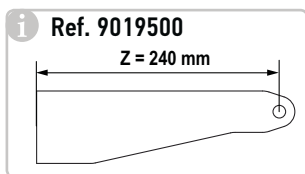

# IXENGO L 230V RTS

<b>FR</b>	MANUEL D'INSTALLATION - ILLUSTRATIONS	<b>PT</b>	MANUAL DE INSTALAÇÃO - ILUSTRAÇÕES
<b>EN</b>	INSTALLATION INSTRUCTIONS - ILLUSTRATIONS	<b>ES</b>	MANUAL DE INSTALACIÓN - ILUSTRACIONES
<b>PL</b>	INSTRUKCJA MONTAŻU - ILUSTRACJE	<b>EL</b>	ΕΓΧΕΙΡΙΔΙΟ ΕΓΚΑΤΑΣΤΑΣΗΣ - ΕΙΚΟΝΕΣ
<b>RU</b>	РУКОВОДСТВО ПО УСТАНОВКЕ - ИЛЛЮСТРАЦИИ	<b>TR</b>	MONTAJ KILAVUZU - ÖRNEKLEME
<b>CS</b>	NÁVOD K MONTÁŽI - OBRÁZEK	<b>FA</b>	راهنمای نصب
<b>RO</b>	MANUAL DE INSTALARE - ILUSTRĂȚII	<b>AR</b>	دليل التركيب
<b>IT</b>	MANUALE D'INSTALLAZIONE - ILLUSTRAZIONI		

4

$\alpha^\circ$	X (mm)	B (mm)	A (mm)
$\alpha^\circ \leq 90^\circ$	20	130	$100 \leq A \leq 220$
	40	150	
	60	170	
	80	190	
	100	210	
	120	230	
	140	250	
$\alpha^\circ \leq 115^\circ$	20	130	$120 \leq A \leq 170$
	40	150	
	60	170	
	80	190	
	100	210	
$\alpha^\circ \leq 125^\circ$	20	130	$150 \leq A \leq 220$
	40	150	$160 \leq A \leq 210$
	60	170	$170 \leq A \leq 200$
	80	190	180