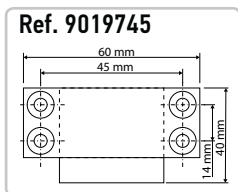

# IXENGO L 230V RTS

<b>FR</b>	MANUEL D'INSTALLATION - ILLUSTRATIONS	<b>PT</b>	MANUAL DE INSTALAÇÃO - ILUSTRAÇÕES
<b>EN</b>	INSTALLATION INSTRUCTIONS - ILLUSTRATIONS	<b>ES</b>	MANUAL DE INSTALACIÓN - ILUSTRACIONES
<b>PL</b>	INSTRUKCJA MONTAŻU - ILUSTRACJE	<b>EL</b>	ΕΓΧΕΙΡΙΔΙΟ ΕΓΚΑΤΑΣΤΑΣΗΣ - ΕΙΚΟΝΕΣ
<b>RU</b>	РУКОВОДСТВО ПО УСТАНОВКЕ - ИЛЛЮСТРАЦИИ	<b>TR</b>	MONTAJ KILAVUZU - ÖRNEKLEME
<b>CS</b>	NÁVOD K MONTÁŽI - OBRÁZEK	<b>FA</b>	راهنمای نصب
<b>RO</b>	MANUAL DE INSTALARE - ILUSTRĂȚII	<b>AR</b>	دليل التركيب
<b>IT</b>	MANUALE D'INSTALLAZIONE - ILLUSTRAZIONI		

4

$\alpha^\circ$	X (mm)	B (mm)	A (mm)
$\alpha^\circ \leq 90^\circ$	20	130	$100 \leq A \leq 220$
	40	150	
	60	170	
	80	190	
	100	210	
	120	230	
	140	250	
$\alpha^\circ \leq 115^\circ$	20	130	$120 \leq A \leq 170$
	40	150	
	60	170	
	80	190	
	100	210	
$\alpha^\circ \leq 125^\circ$	20	130	$150 \leq A \leq 220$
	40	150	$160 \leq A \leq 210$
	60	170	$170 \leq A \leq 200$
	80	190	180