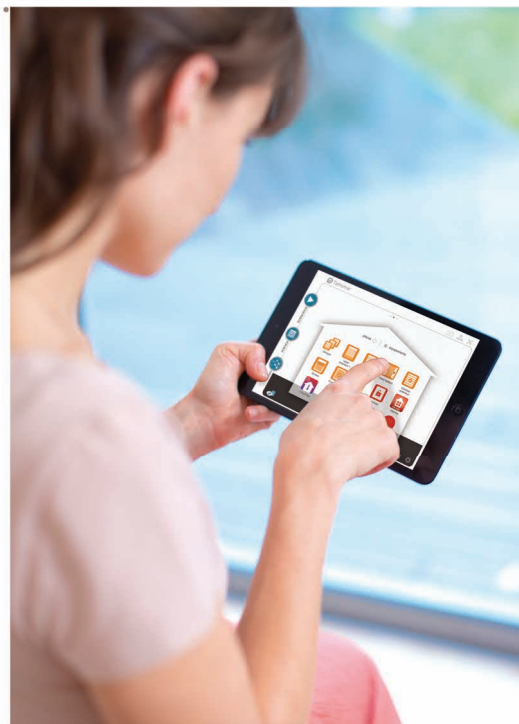

### Удобство в использовании

- Индивидуальный интерфейс.
- 3 интуитивно понятных меню:
  - Сценарии типовых жизненных ситуаций. Например, сценарий «Выход из дома утром»: освещение выключается, отопление переключается в экономичный режим, рольставни закрываются.
  - Календарь – настройка работы домашних устройств в соответствии с Вашим повседневным распорядком. Например, «Выходные дни – 9 утра»: рольставни поднимаются, я плавно просыпаюсь от дневного света.
  - Настройки SMART: возможность подключения и использования различных датчиков, таймеров, детекторов и т.д.