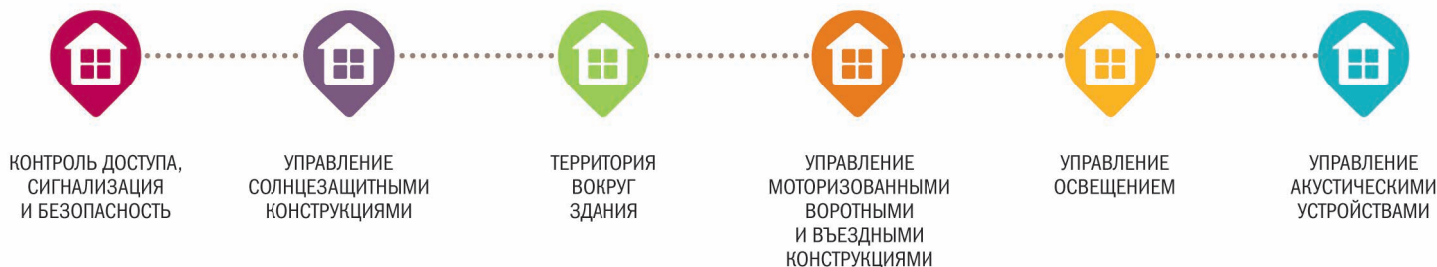

## Ваш «умный» дом

### Простота

- Простая конфигурация: каждое устройство добавляется без перенастройки системы.
- Управлять домом можно даже дистанционно. Все легко и понятно!

### Удобство в использовании

- Индивидуальный интерфейс.
- 3 интуитивно понятных меню:
  - Сценарии типовых жизненных ситуаций. Например, сценарий «Выход из дома утром»: освещение выключается, отопление переключается в экономичный режим, рольставни закрываются.
  - Календарь – настройка работы домашних устройств в соответствии с Вашим повседневным распорядком. Например, «Выходные дни – 9 утра»: рольставни поднимаются, я плавно просыпаюсь от дневного света.
  - Настройки SMART: возможность подключения и использования различных датчиков, таймеров, детекторов и т.д.

Моторизация и автоматизация жилья – идеи не будущего, а настоящего. Это комфорт, удобство, индивидуальность, эстетика Вашего дома. Зачем грезить о фантастических устройствах, если их можно установить уже сейчас? А главное – абсолютно все элементы легко объединить в одну систему и управлять ими буквально кончиками пальцев. Где бы Вы ни находились – в соседней комнате или соседней стране, дом будет у Вас как на ладони.