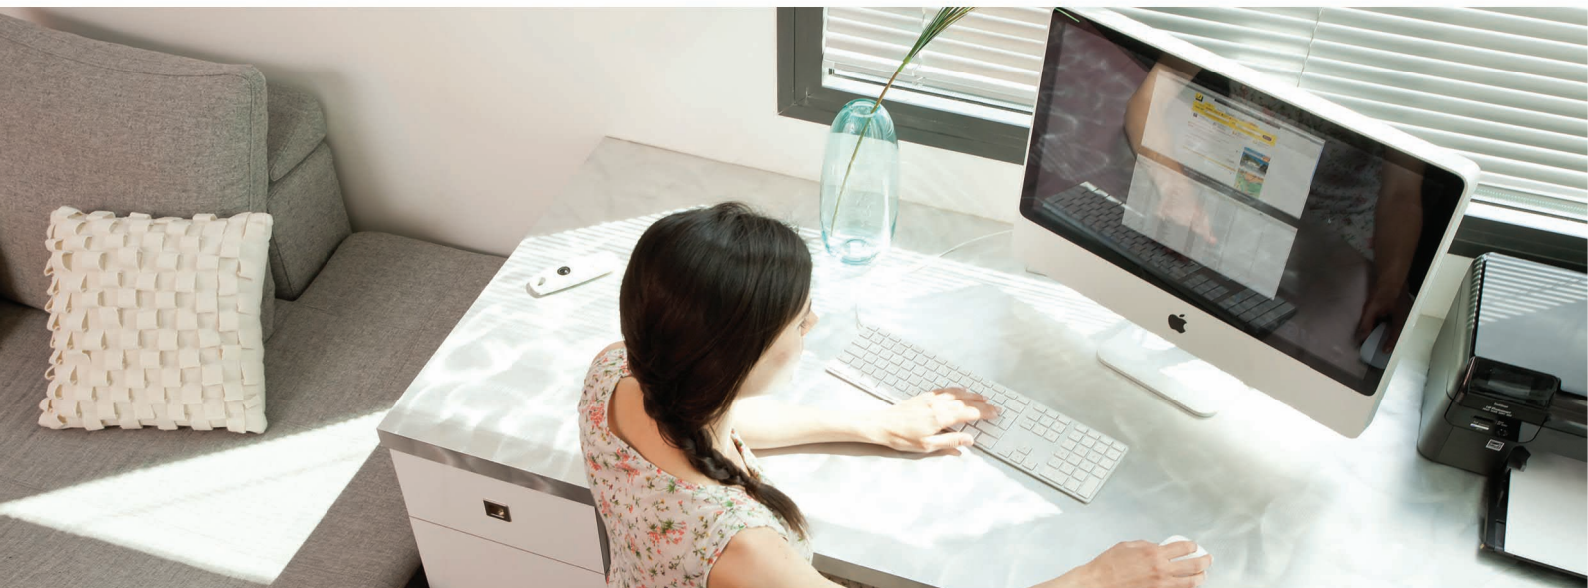

# Используйте все преимущества моторизованных жалюзи и штор!

С помощью пульта дистанционного управления точно настройте угол наклона ламелей Ваших жалюзи. Надежная автоматическая система обеспечит Вам дополнительный комфорт.