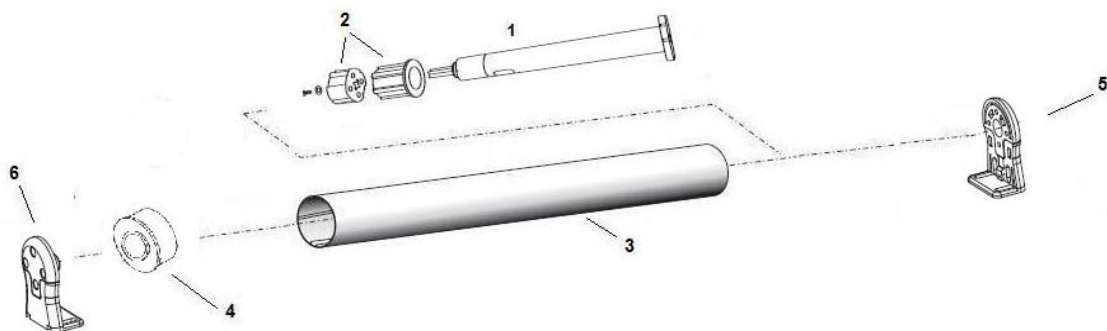

Моторизация рулонных штор > автономное питание комплектация Roll Up WireFree

КОМПЛЕКТ СИСТЕМЫ Roll Up

№ на схеме	Наименование	Номер для заказа
1	Электропривод Roll Up WireFree RTS 1,1Nm/27rpm	1001683
2	Комплект адаптеров для привода Roll Up, вал HD 31/35 мм	9013935
3	Вал алюминиевый D=34 мм. L=6 м	1782287
4	Гильза для вала арт. № 1782287 D=34 мм для креплений ном. номер 9500685/9500686	1782288
5	Крепление для LS 40 со стороны привода	9500683
6	Крепление для LS 40 противоположащее D= 8 мм	9500685