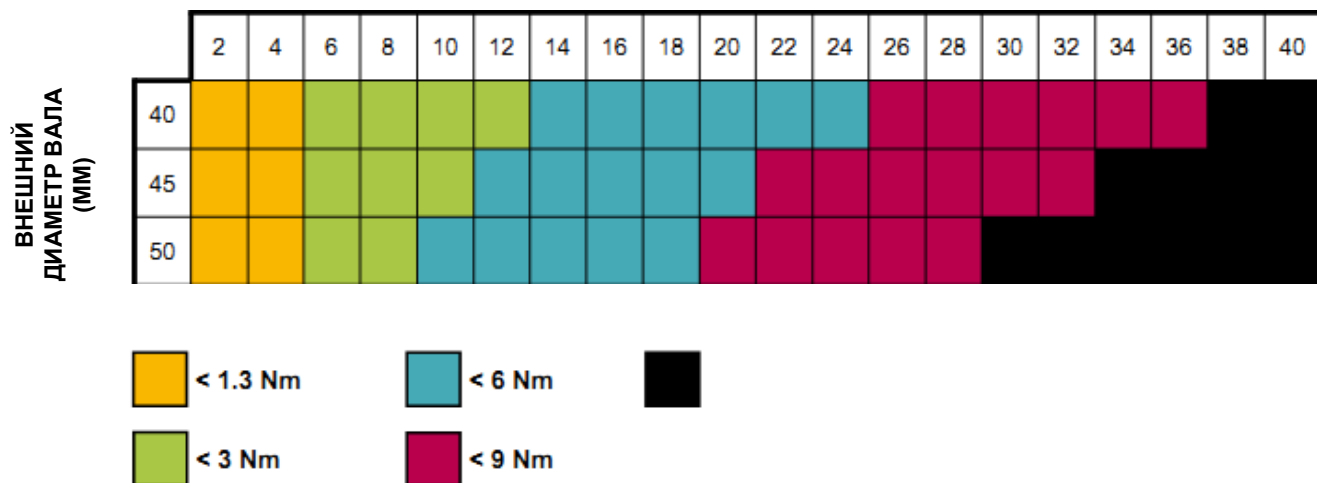

Выбор типа электропривода

ТАБЛИЦА ВЫБОРА ТИПА ЭЛЕКТРОПРИВОДА ДЛЯ РУЛОННЫХ ШТОР

ВЕС ПОЛОТНА С НИЖНЕЙ ОТВЕСНОЙ ПЛАНКОЙ (КГ)

МОМЕНТ ВРАЩЕНИЯ	НАИМЕНОВАНИЕ ЭЛЕКТРОПРИВОДА	ПИТАНИЕ	УПРАВЛЕНИЕ	НОМЕНКЛАТУРНЫЙ НОМЕР
< 1,3 Nm	Roll Up WireFree RTS 1,1/27	Батарейки типа AA/солнечная панель/аккумуляторная батарея	радио	1001683
	LT28 Astra 24 VDC 0.7/34	24 В	проводное	1000039
< 3 Nm	Sonesse 40 1,3/55	230 В	проводное	1001546
	Sonesse 40 3/30	230 В	проводное	1001548
< 6 Nm	Sonesse 40 RTS 3/30	230 В	радио	1001574
	Sonesse 40 6/20	230 В	проводное	1001549
< 9 Nm	Sonesse 40 RTS 6/20	230 В	радио	1001578
	Sonesse 40 9/12	230 В	проводное	1001552
	Sonesse 40 RTS 9/12	230 В	радио	1001582
	Проконсультируйтесь у своего менеджера в компании Somfy