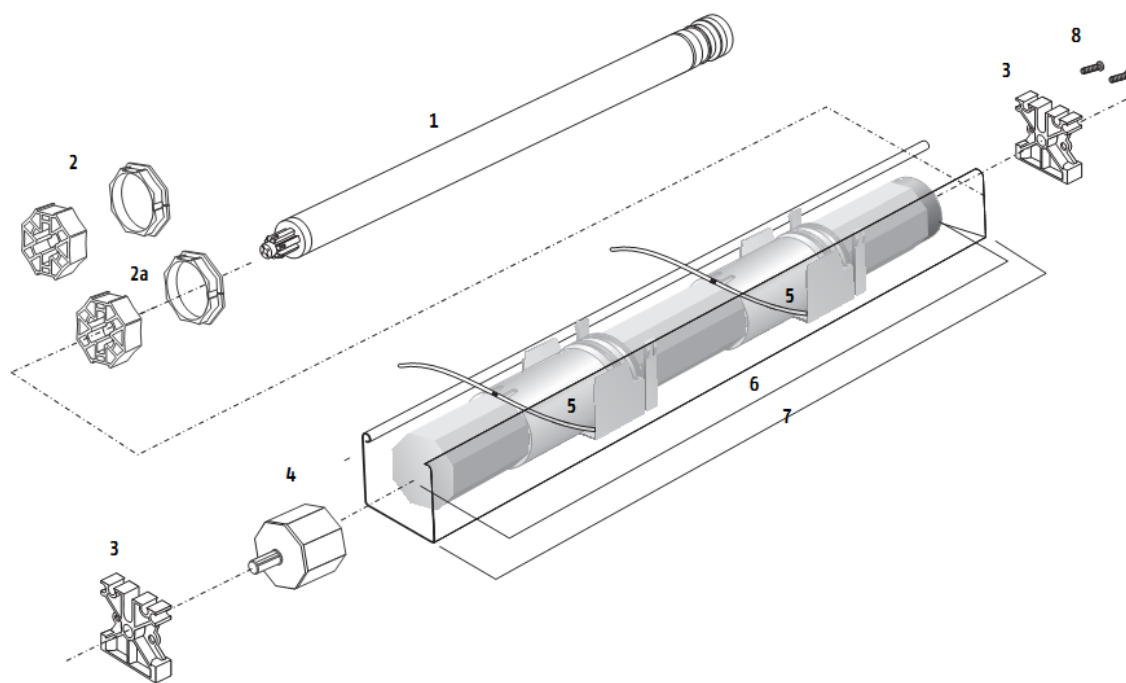

Крепление фланцевое с подшипниковой опорой D=10 мм

Крышка пластиковая, белая для креплений L=95 мм В=80 мм

№ на схеме	Наименование	Номер для заказа
a	Крепление для LS 40, пластина с квадратом 10x10 мм	9147334
b	Крепление настенное для LS40/ LT50 под квадрат 10x10 мм	9410665
b	Крепление фланцевое с подшипниковой опорой D=10 мм	9410635
	Крышка пластиковая, белая для креплений L=95 мм В=80 мм	9002519
	Комплект адаптеров Sonesse 40/40RTS для круглого вала с внутренним диаметром 37 мм	9016654
	Гильза LS 40 универсальная с цапфой D=8 мм	9500688
	Переходник LS 40 для круглого вала D=40x1,5 мм	9147544
	Вал алюминиевый круглый D=45 x4 мм, L=6 м	1781253

Моторизация горизонтальных жалюзи > карниз 51x57 мм комплектация Sonesse 40

КОМПЛЕКТ СИСТЕМЫ КРЕПЛЕНИЙ CTS 40

№ на схеме	Наименование	Номер для заказа
1	Электропривод Sonesse 40 (Sonesse 40 RTS)	Согласно таблицы выбора (см. стр.)
2	Комплект адаптеров Sonesse 40/40RTS для вала SW 40 мм (для восьмигранного вала с внешней спайкой)	9016655
2a	Адаптер LS 40 для 8-гранного вала 40x0,6 мм	9132145
2a	Переходник LS 40 для 8-гранного вала 40x0,6 мм	9500344
3	Опорный кронштейн CTS 40	9500736
4	Гильза с цапфой 8 мм для 8-гранного вала 40x0,6 мм	9137018
5	CTS 40 Крепление для CTS 40 и карниза 51x57 мм	9162145
5	CTS 40 Конус CTS 40 для 8-гранного вала 40x0,6 мм	9162144
6	Вал 8-гранный (стандартно для рольставень) 40x0,6 мм	Somfy не поставляется
7	Карниз профильный, 51x57 мм, U-образный	Somfy не поставляется