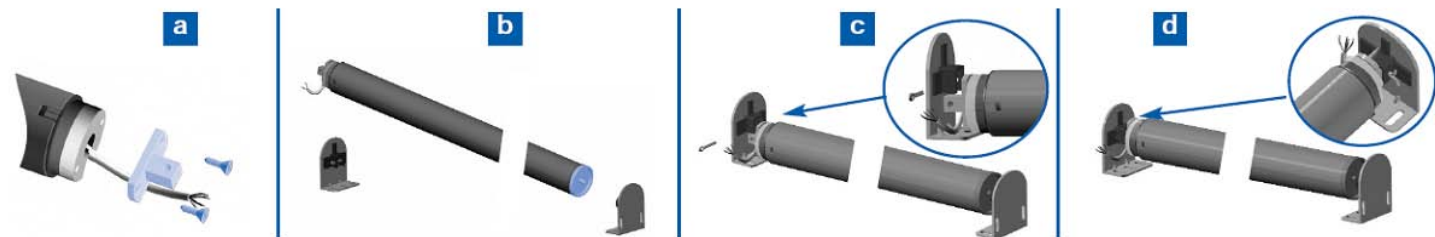

Моторизация рулонных штор > комплектация Sonesse 40

КОМПЛЕКТ УСИЛЕННЫХ КРЕПЛЕНИЙ SOMFY

РАЗМЕРЫ УСИЛЕННЫХ КРЕПЛЕНИЙ