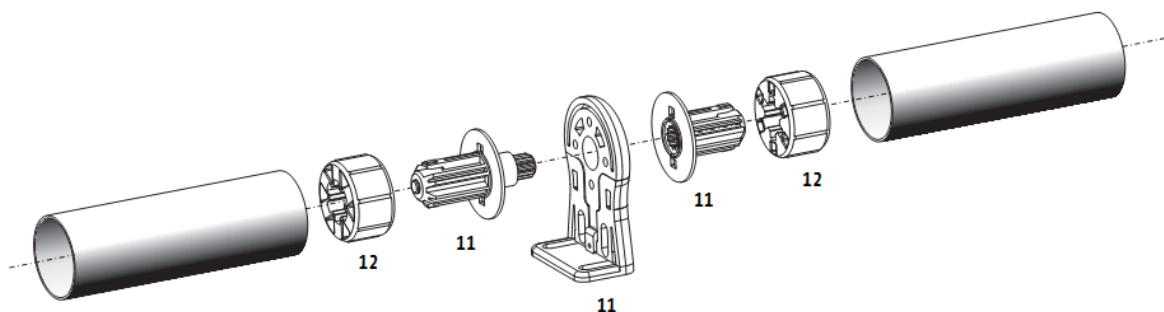

РУЛОННЫЕ ШТОРЫ.

КОМПЛЕКТАЦИЯ И ПОДБОР
ЭЛЕКТРОПРИВОДА

Моторизация рулонных штор > комплектация Sonesse 40

СТАНДАРТНЫЙ КОМПЛЕКТ КРЕПЛЕНИЙ SOMFY

РАЗМЕРЫ КРЕПЛЕНИЙ И ЗАЗОРОВ

№ на схеме	Наименование	Номер для заказа
1	Электропривод Sonesse 40 (Sonesse 40 RTS)	Согласно таблицы выбора (см. стр.)
2	Комплект адаптеров Sonesse 40/40RTS для круглого вала с внутренним диаметром 37 мм	9016654
3	Крепление для LS 40 со стороны привода	9500683
4	Крепление для LS 40 противоположащее D= 8 мм	9500685
5	Гильза LS 40 универсальная с цапфой D=8 мм	9500688
6	Переходник LS 40 для круглого вала D=40x1,5 мм	9147544
7	Вал алюминиевый круглый D=45 x4 мм, L=6 м	1781253

КОМПЛЕКТ ПРОМЕЖУТОЧНЫХ КРЕПЛЕНИЙ SOMFY

РАЗМЕРЫ ПРОМЕЖУТОЧНЫХ КРЕПЛЕНИЙ И ЗАЗОРОВ

№ на схеме	Наименование	Номер для заказа
11	Крепление промежуточное для LS 40 в комплекте с универсальными гильзами	9500687
12	Переходник LS 40 для круглого вала D=40x1,5 мм	9147544

Крепление фланцевое с подшипниковой опорой D=10 мм

Крышка пластиковая, белая для креплений L=95 мм В=80 мм

№ на схеме	Наименование	Номер для заказа
a	Крепление для LS 40, пластина с квадратом 10x10 мм	9147334
b	Крепление настенное для LS40/ LT50 под квадрат 10x10 мм	9410665
b	Крепление фланцевое с подшипниковой опорой D=10 мм	9410635
	Крышка пластиковая, белая для креплений L=95 мм В=80 мм	9002519
	Комплект адаптеров Sonesse 40/40RTS для круглого вала с внутренним диаметром 37 мм	9016654
	Гильза LS 40 универсальная с цапфой D=8 мм	9500688
	Переходник LS 40 для круглого вала D=40x1,5 мм	9147544
	Вал алюминиевый круглый D=45 x4 мм, L=6 м	1781253