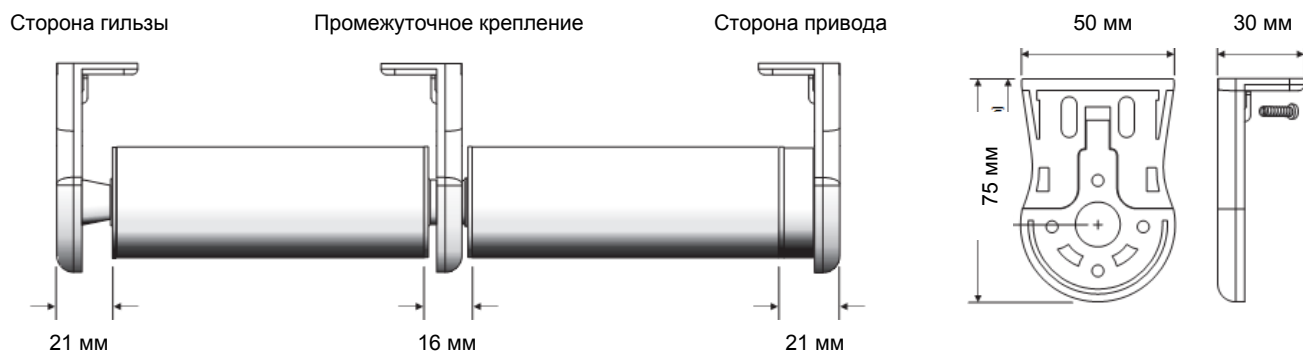

РАЗМЕРЫ ПРОМЕЖУТОЧНЫХ КРЕПЛЕНИЙ И ЗАЗОРОВ

№ на схеме	Наименование	Номер для заказа
11	Крепление промежуточное для LS 40 в комплекте с универсальными гильзами	9500687
12	Переходник LS 40 для круглого вала D=40x1,5 мм	9147544