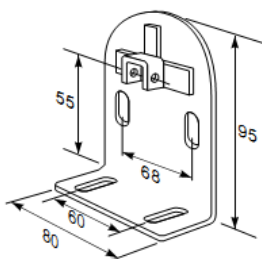

Крепление настенное для LS40/ LT50 под квадрат 10x10 мм