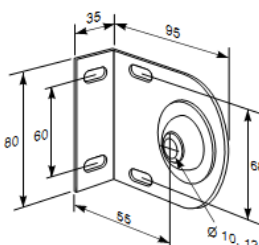

Крепление фланцевое с подшипниковой опорой D=10 мм

Крышка пластиковая, белая для креплений L=95 мм В=80 мм

№ на схеме	Наименование	Номер для заказа
a	Крепление для LS 40, пластина с квадратом 10x10 мм	9147334
b	Крепление настенное для LS40/ LT50 под квадрат 10x10 мм	9410665
b	Крепление фланцевое с подшипниковой опорой D=10 мм	9410635
	Крышка пластиковая, белая для креплений L=95 мм В=80 мм	9002519
	Комплект адаптеров Sonesse 40/40RTS для круглого вала с внутренним диаметром 37 мм	9016654
	Гильза LS 40 универсальная с цапфой D=8 мм	9500688
	Переходник LS 40 для круглого вала D=40x1,5 мм	9147544
	Вал алюминиевый круглый D=45 x4 мм, L=6 м	1781253