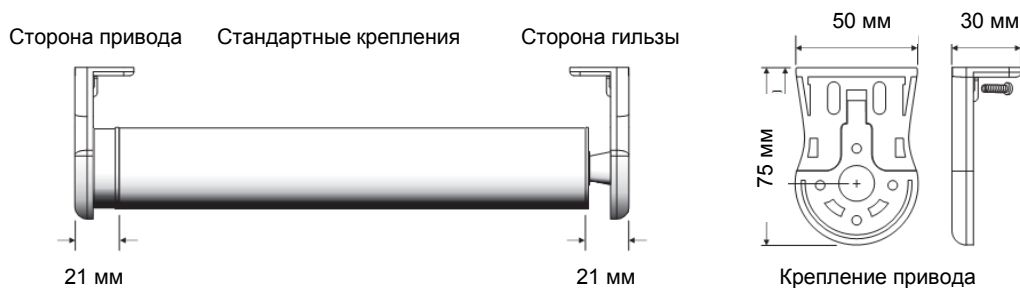

РУЛОННЫЕ ШТОРЫ.

КОМПЛЕКТАЦИЯ И ПОДБОР
ЭЛЕКТРОПРИВОДА

Моторизация рулонных штор > комплектация Sonesse 40

СТАНДАРТНЫЙ КОМПЛЕКТ КРЕПЛЕНИЙ SOMFY

РАЗМЕРЫ КРЕПЛЕНИЙ И ЗАЗОРОВ

№ на схеме	Наименование	Номер для заказа
1	Электропривод Sonesse 40 (Sonesse 40 RTS)	Согласно таблицы выбора (см. стр.)
2	Комплект адаптеров Sonesse 40/40RTS для круглого вала с внутренним диаметром 37 мм	9016654
3	Крепление для LS 40 со стороны привода	9500683
4	Крепление для LS 40 противоположащее D= 8 мм	9500685
5	Гильза LS 40 универсальная с цапфой D=8 мм	9500688
6	Переходник LS 40 для круглого вала D=40x1,5 мм	9147544
7	Вал алюминиевый круглый D=45 x4 мм, L=6 м	1781253