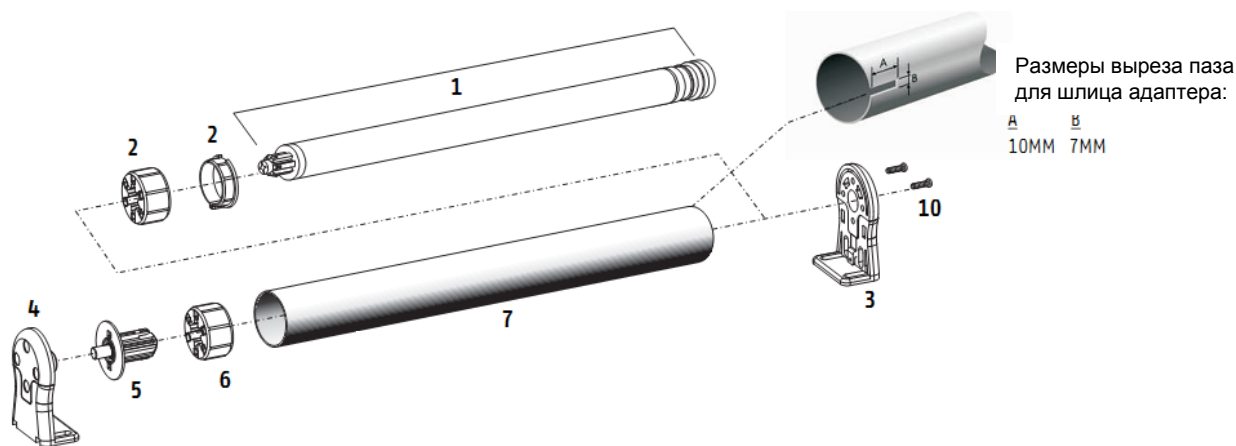

РУЛОННЫЕ ШТОРЫ.

КОМПЛЕКТАЦИЯ И ПОДБОР
ЭЛЕКТРОПРИВОДА

Моторизация рулонных штор > комплектация Sonesse 40

СТАНДАРТНЫЙ КОМПЛЕКТ КРЕПЛЕНИЙ SOMFY

РАЗМЕРЫ КРЕПЛЕНИЙ И ЗАЗОРОВ

№ на схеме	Наименование	Номер для заказа
1	Электропривод Sonesse 40 (Sonesse 40 RTS)	Согласно таблицы выбора (см. стр.)
2	Комплект адаптеров Sonesse 40/40RTS для круглого вала с внутренним диаметром 37 мм	9016654
3	Крепление для LS 40 со стороны привода	9500683
4	Крепление для LS 40 противоположащее D= 8 мм	9500685
5	Гильза LS 40 универсальная с цапфой D=8 мм	9500688
6	Переходник LS 40 для круглого вала D=40x1,5 мм	9147544
7	Вал алюминиевый круглый D=45 x4 мм, L=6 м	1781253