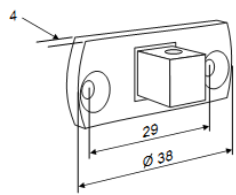

Крепление для LS 40, пластина с квадратом 10x10 мм